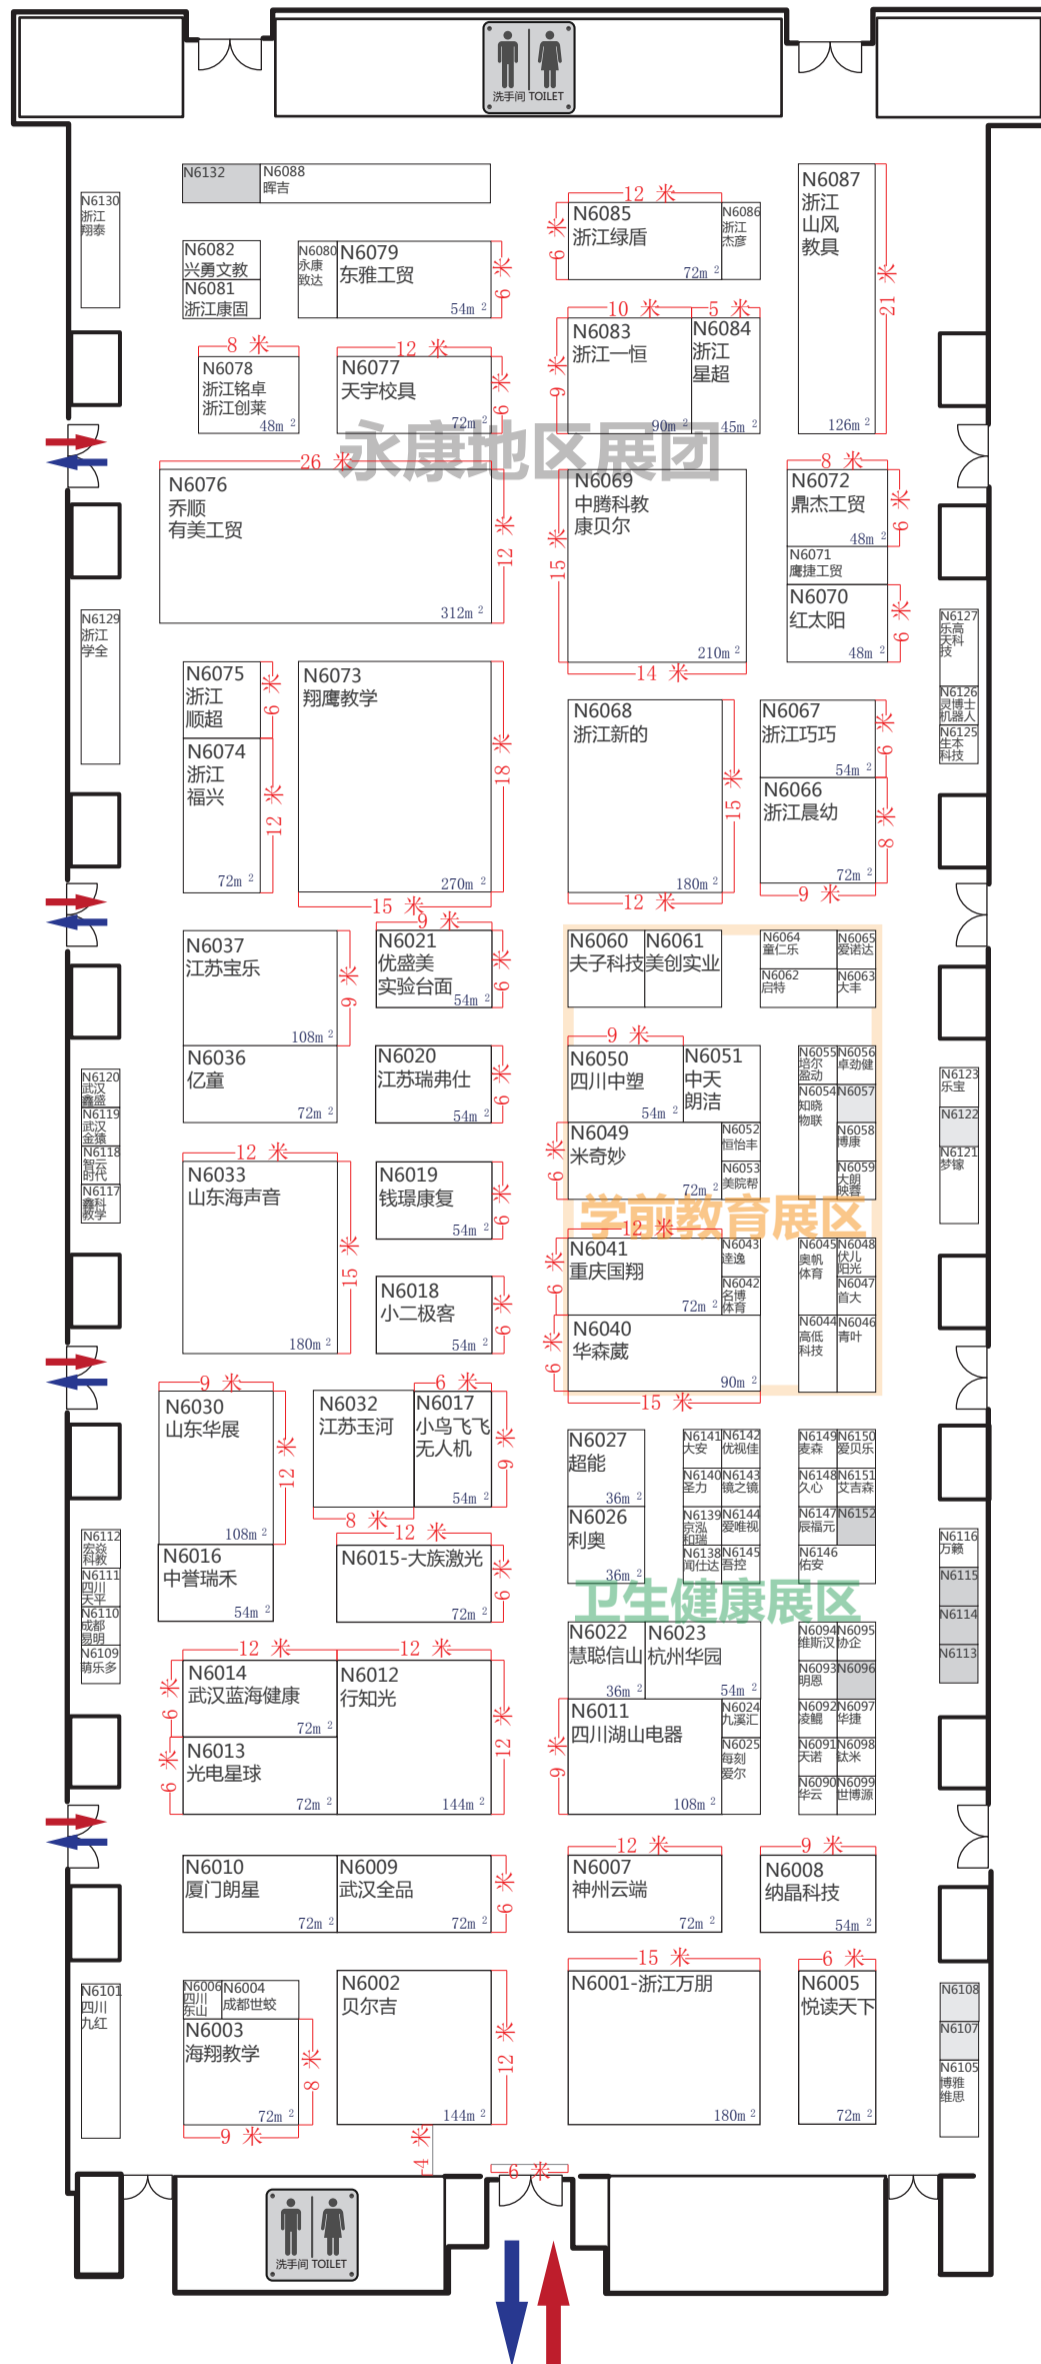

## N6 展厅

\* 为确保展位的合理性及会场整体效果组委会有权对部分已分配的展台位置进行调整

\* 图纸标注及尺寸仅供参考，请进场前复核现场位置

□ 此区域范围内不得搭建背墙结构及放置阻挡通道的物品及结构